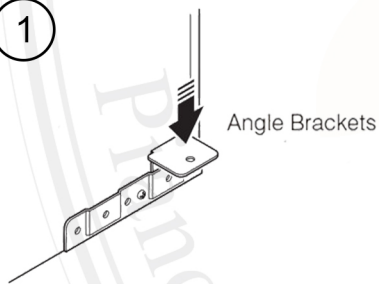

www.pianoleaders.com

วิธีประกอบเปียโนไฟฟ้า Casio PX160

5. ทำการประกอบขาตั้ง, แผ่นรองขาตั้ง และ Pedal ตามรูป (ดูชนิดของน็อตตามหน้าที่ 1)

วิธีประกอบ Pedal

1

2

3

4