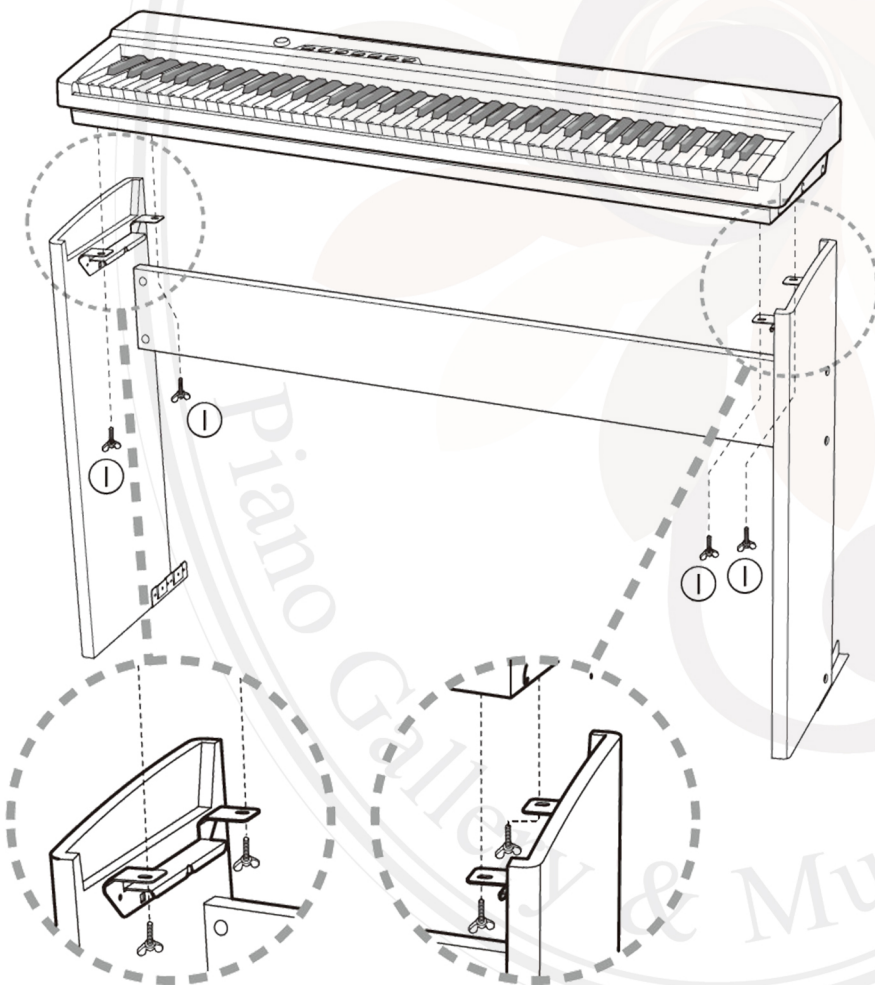

6. ติด Caps ตามรูป
(ดูชนิดของอุปกรณ์ตามหน้าที่ 1)