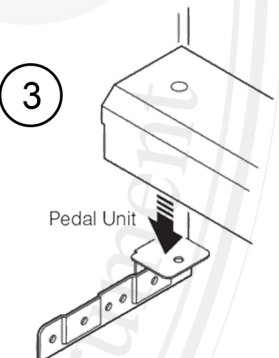

3. คลายน็อตเล็กน้อยที่ขาตั้งซ้ายและขวาตามรูป

4. ใส่น็อตตัวเมียที่แผ่นรองขาตั้งตามรูป (ดูชนิดของน็อตตามหน้าที่ 1)

087-564-5934, 097-402-8888

kuljaesol

kuljaesol

@kuljaesol

www.kuljaesol.com

www.kuljaesolpiano.com

www.pianoleaders.com

วิธีประกอบเปียโนไฟฟ้า Casio PX160

5. ทำการประกอบขาตั้ง, แผ่นรองขาตั้ง และ Pedal ตามรูป (ดูชนิดของน็อตตามหน้าที่ 1)

วิธีประกอบ Pedal

1

2

3

4