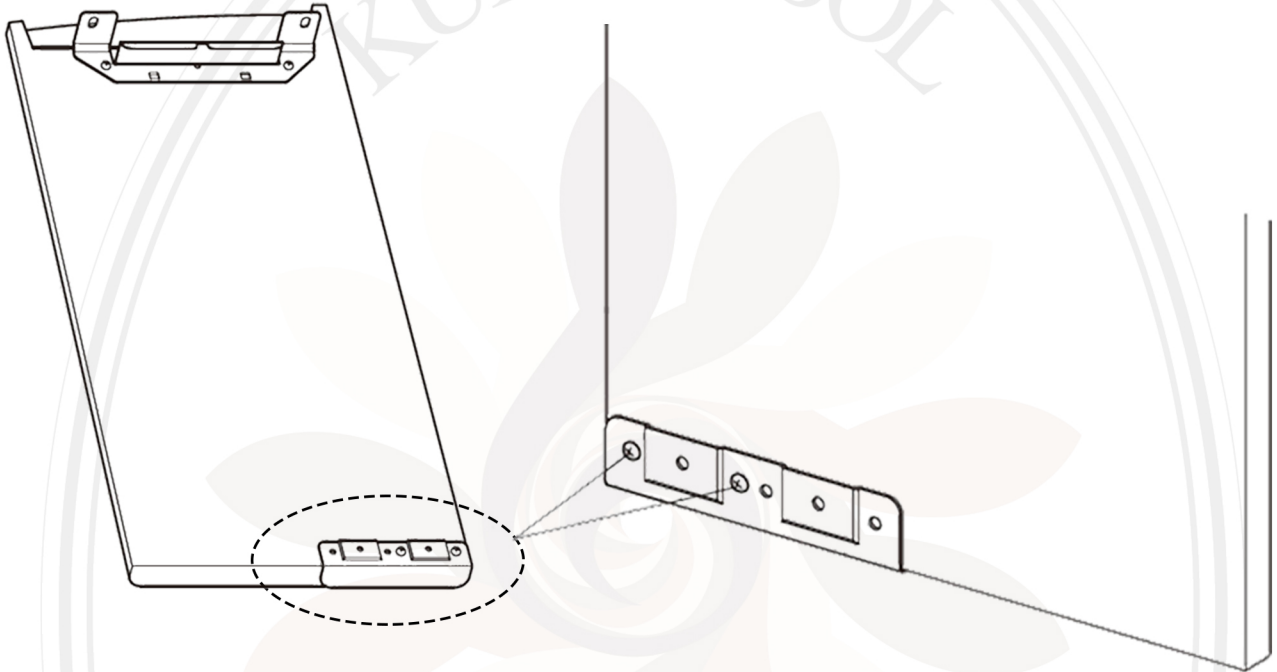

3. คลายน็อตเล็กน้อยที่ขาตั้งซ้ายและขวาตามรูป

4. ใส่น็อตตัวเมียที่แผ่นรองขาตั้งตามรูป (ดูชนิดของน็อตตามหน้าที่ 1)