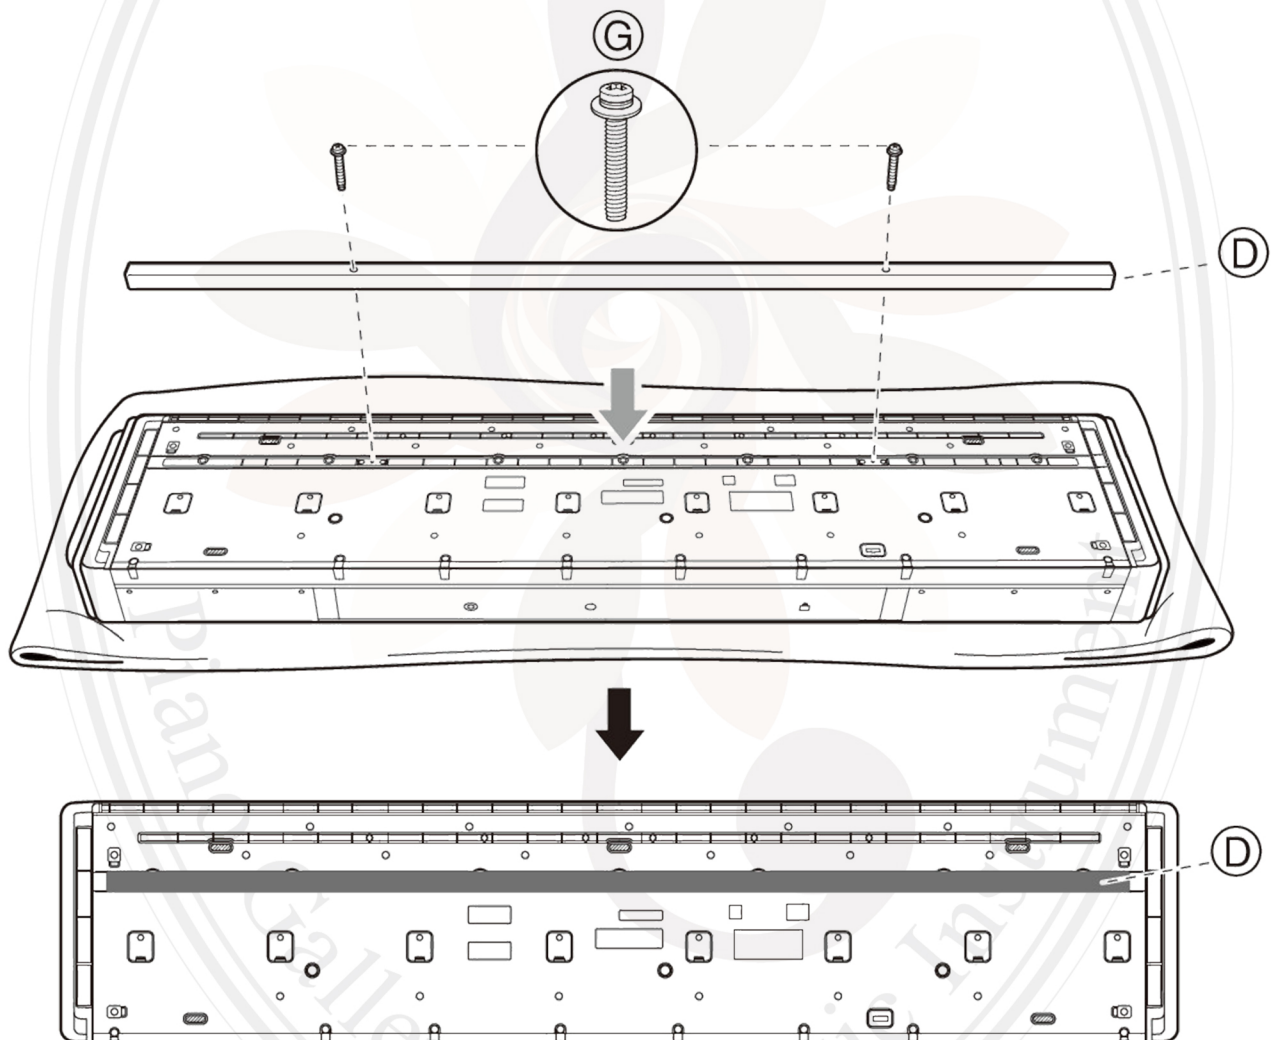

วิธีประกอบเปียโนไฟฟ้า Casio PX160

1. ตรวจสอบอุปกรณ์ทั้งหมดก่อนทำการประกอบ (ตามรูปด้านล่าง)

แผ่นรองขาตั้ง

แกนเหล็กรองใต้เครื่อง

น็อตต่างๆ

ชุด Pedal

วิธีประกอบเปียโนไฟฟ้า Casio PX160

2. คว่ำตัวเครื่องอย่างระมัดระวังไว้บนผ้านวม หรือหมอน วางแท่งเหล็กรองเครื่องตามรูป หลังจากนั้นทำการยึดน็อตดังรูป (ดูชนิดของน็อตตามหน้าที่ 1)