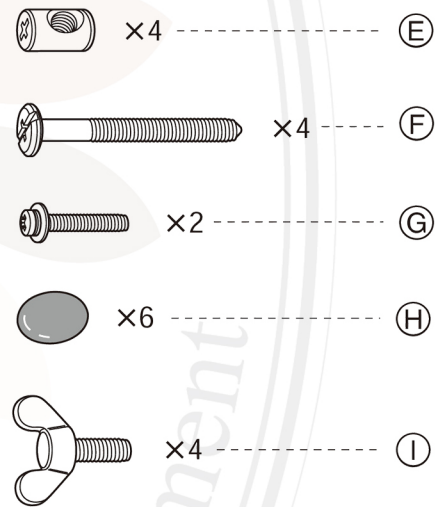

วิธีประกอบเปียโนไฟฟ้า Casio PX160

1. ตรวจสอบอุปกรณ์ทั้งหมดก่อนทำการประกอบ (ตามรูปด้านล่าง)

แผ่นรองขาตั้ง

แกนเหล็กรองใต้เครื่อง

น็อตต่างๆ

ชุด Pedal

วิธีประกอบเปียโนไฟฟ้า Casio PX160

2. คว่ำตัวเครื่องอย่างระมัดระวังไว้บนผ้านวม หรือหมอน วางแท่งเหล็กรองเครื่องตามรูป หลังจากนั้นทำการยึดน็อตดังรูป (ดูชนิดของน็อตตามหน้าที่ 1)