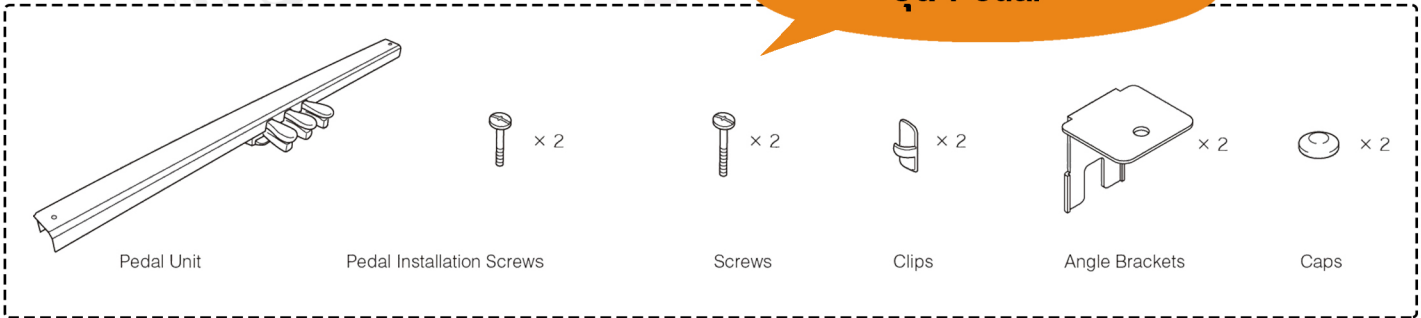

วิธีประกอบเปียโนไฟฟ้า Casio PX160

1. ตรวจสอบอุปกรณ์ทั้งหมดก่อนทำการประกอบ (ตามรูปด้านล่าง)

แผ่นรองขาตั้ง

แกนเหล็กรองใต้เครื่อง

น็อตต่างๆ

ชุด Pedal

วิธีประกอบเปียโนไฟฟ้า Casio PX160

2. คว่ำตัวเครื่องอย่างระมัดระวังไว้บนผ้านวม หรือหมอน วางแท่งเหล็กรองเครื่องตามรูป หลังจากนั้นทำการยึดน็อตดังรูป (ดูชนิดของน็อตตามหน้าที่ 1)