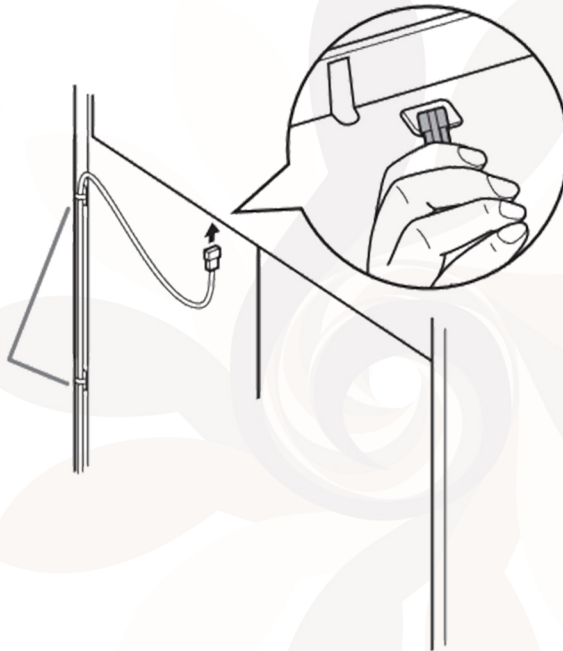

087-564-5934, 097-402-8888

kuljaesol

kuljaesol

@kuljaesol

www.kuljaesol.com

www.kuljaesolpiano.com

www.pianoleaders.com