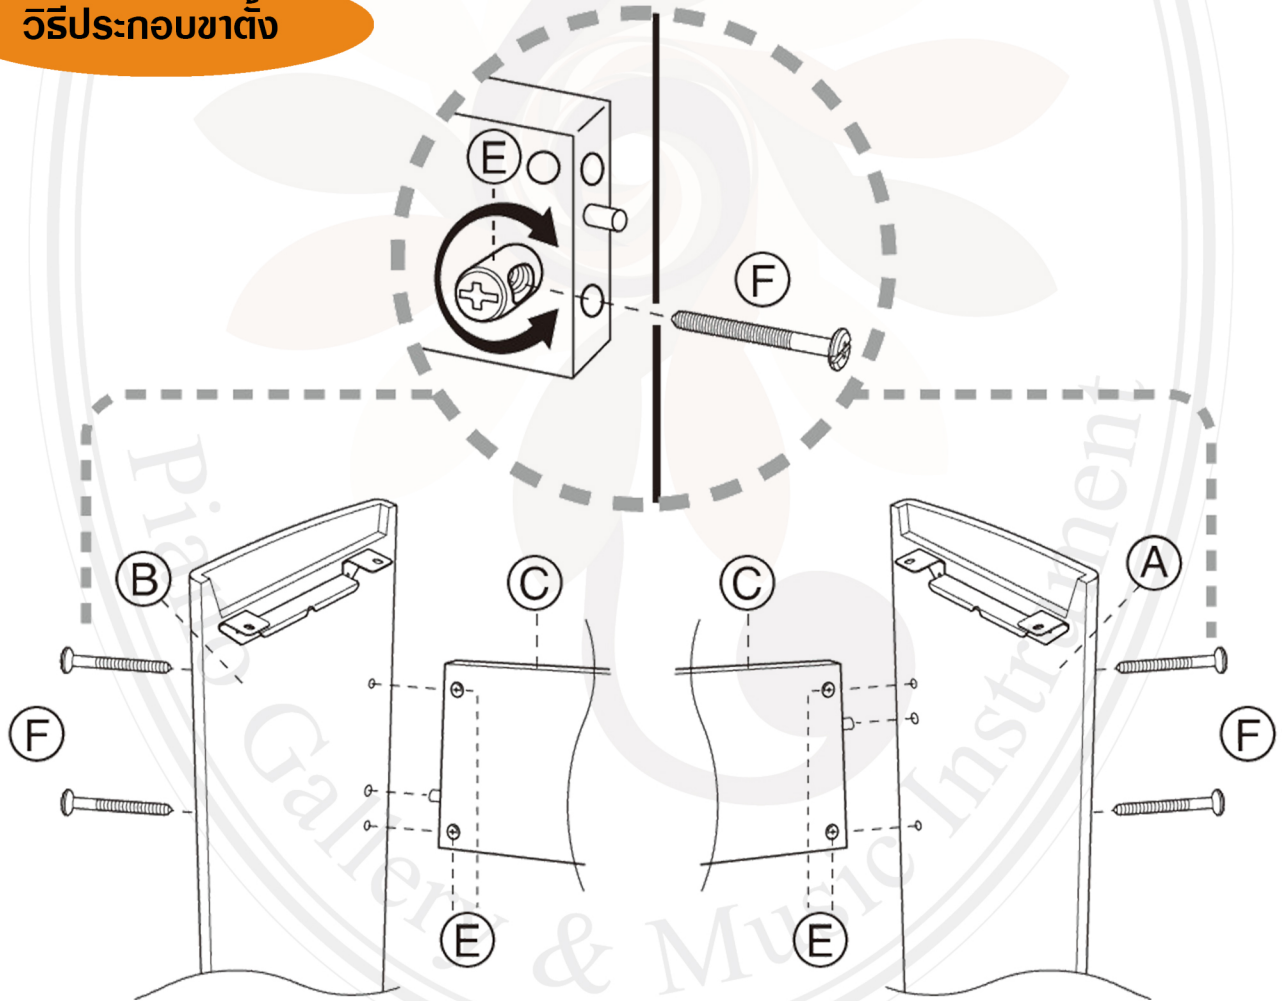

วิธีประกอบขาตั้ง

087-564-5934, 097-402-8888

kuljaesol

kuljaesol

@kuljaesol

www.kuljaesol.com

www.kuljaesolpiano.com

www.pianoleaders.com