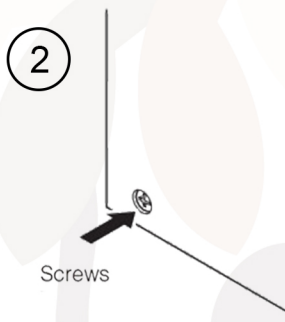

3. คลายน็อตเล็กน้อยที่ขาตั้งซ้ายและขวาตามรูป

4. ใส่น็อตตัวเมียที่แผ่นรองขาตั้งตามรูป (ดูชนิดของน็อตตามหน้าที่ 1)

087-564-5934, 097-402-8888

kuljaesol

kuljaesol

@kuljaesol

www.kuljaesol.com

www.kuljaesolpiano.com

www.pianoleaders.com

วิธีประกอบเปียโนไฟฟ้า Casio PX160

5. ทำการประกอบขาตั้ง, แผ่นรองขาตั้ง และ Pedal ตามรูป (ดูชนิดของน็อตตามหน้าที่ 1)

วิธีประกอบ Pedal

1

2

3

4