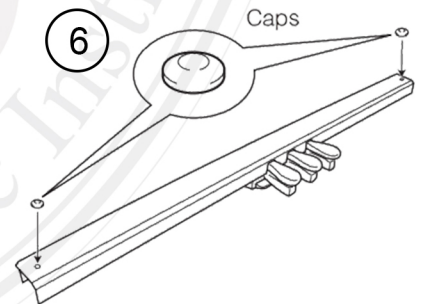

วิธีประกอบเปียโนไฟฟ้า Casio PX160

5. ทำการประกอบขาตั้ง, แผ่นรองขาตั้ง และ Pedal ตามรูป (ดูชนิดของน็อตตามหน้าที่ 1)

วิธีประกอบ Pedal

1

2

3

4

5

6

087-564-5934, 097-402-8888

kuljaesol

kuljaesol

@kuljaesol

www.kuljaesol.com

www.kuljaesolpiano.com

www.pianoleaders.com