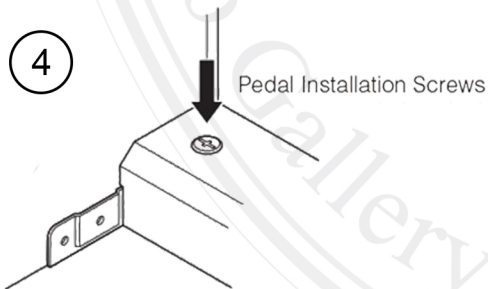

3. คลายน็อตเล็กน้อยที่ขาตั้งซ้ายและขวาตามรูป

4. ใส่น็อตตัวเมียที่แผ่นรองขาตั้งตามรูป (ดูชนิดของน็อตตามหน้าที่ 1)

087-564-5934, 097-402-8888

kuljaesol

kuljaesol

@kuljaesol

www.kuljaesol.com

www.kuljaesolpiano.com

www.pianoleaders.com

วิธีประกอบเปียโนไฟฟ้า Casio PX160

5. ทำการประกอบขาตั้ง, แผ่นรองขาตั้ง และ Pedal ตามรูป (ดูชนิดของน็อตตามหน้าที่ 1)

วิธีประกอบ Pedal

1

2

3

4