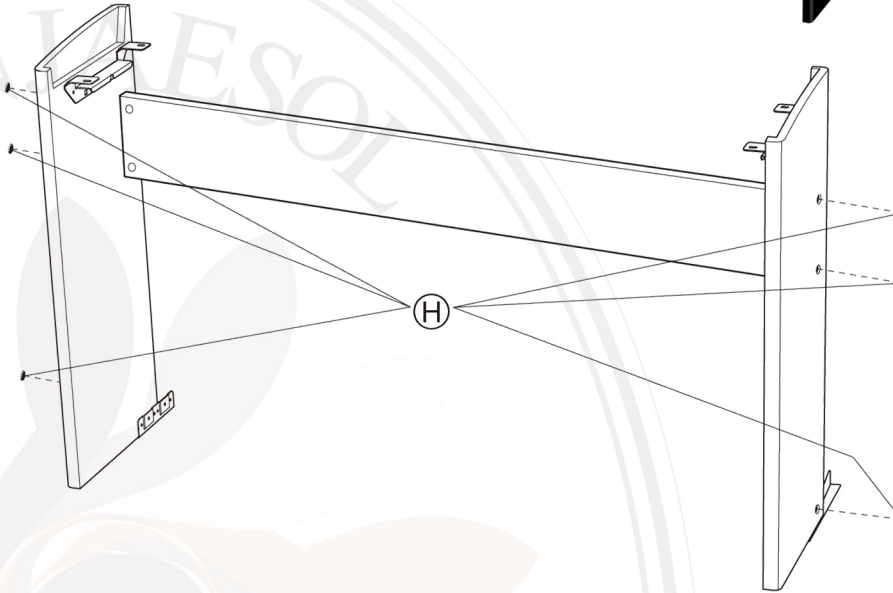

www.kuljaesolpiano.com

www.pianoleaders.com

วิธีประกอบเปียโนไฟฟ้า Casio PX160

6. ติด Caps ตามรูป
(ดูชนิดของอุปกรณ์ตามหน้าที่ 1)

7. นำตัวเครื่องมาวางบนขาตั้งที่
ประกอบไว้ และทำการขันน็อตให้แน่น
(ดูชนิดของน็อตตามหน้าที่ 1)