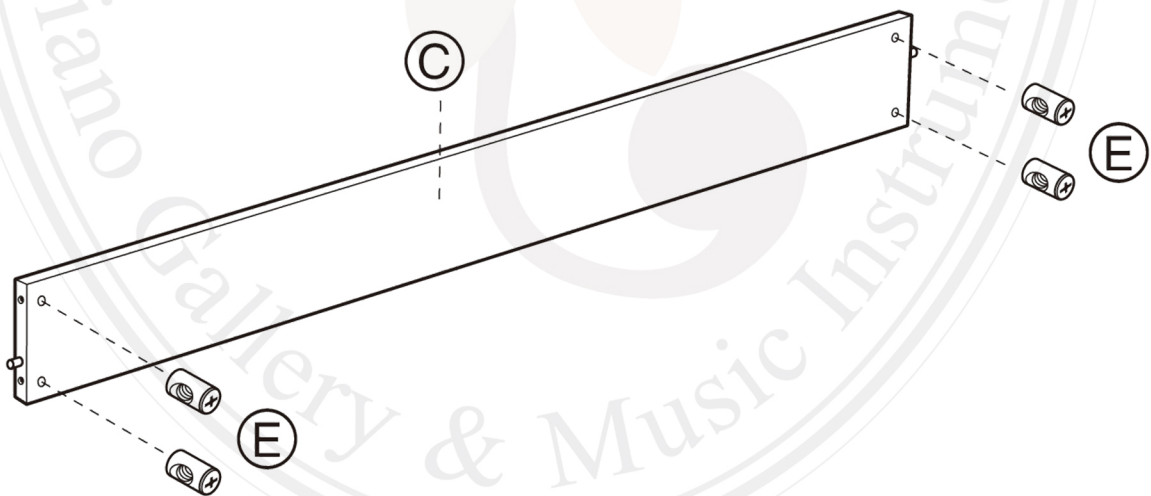

087-564-5934, 097-402-8888

kuljaesol

kuljaesol

@kuljaesol

www.kuljaesol.com

www.kuljaesolpiano.com

www.pianoleaders.com