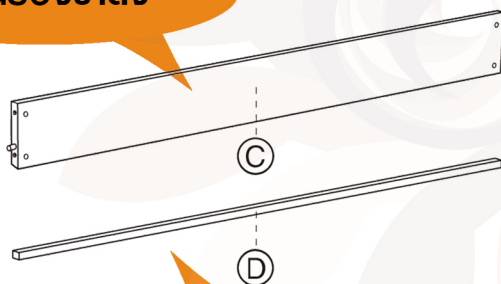

วิธีประกอบเปียโนไฟฟ้า Casio PX160

1. ตรวจสอบอุปกรณ์ทั้งหมดก่อนทำการประกอบ (ตามรูปด้านล่าง)

แผ่นรองขาตั้ง

แกนเหล็กรองใต้เครื่อง

น็อตต่างๆ

ชุด Pedal

วิธีประกอบเปียโนไฟฟ้า Casio PX160

2. คว่ำตัวเครื่องอย่างระมัดระวังไว้บนผ้านวม หรือหมอน วางแท่งเหล็กรองเครื่องตามรูป หลังจากนั้นทำการยึดน็อตดังรูป (ดูชนิดของน็อตตามหน้าที่ 1)