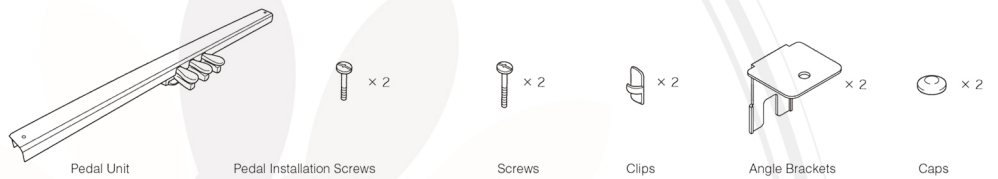

วิธีประกอบ Pedal